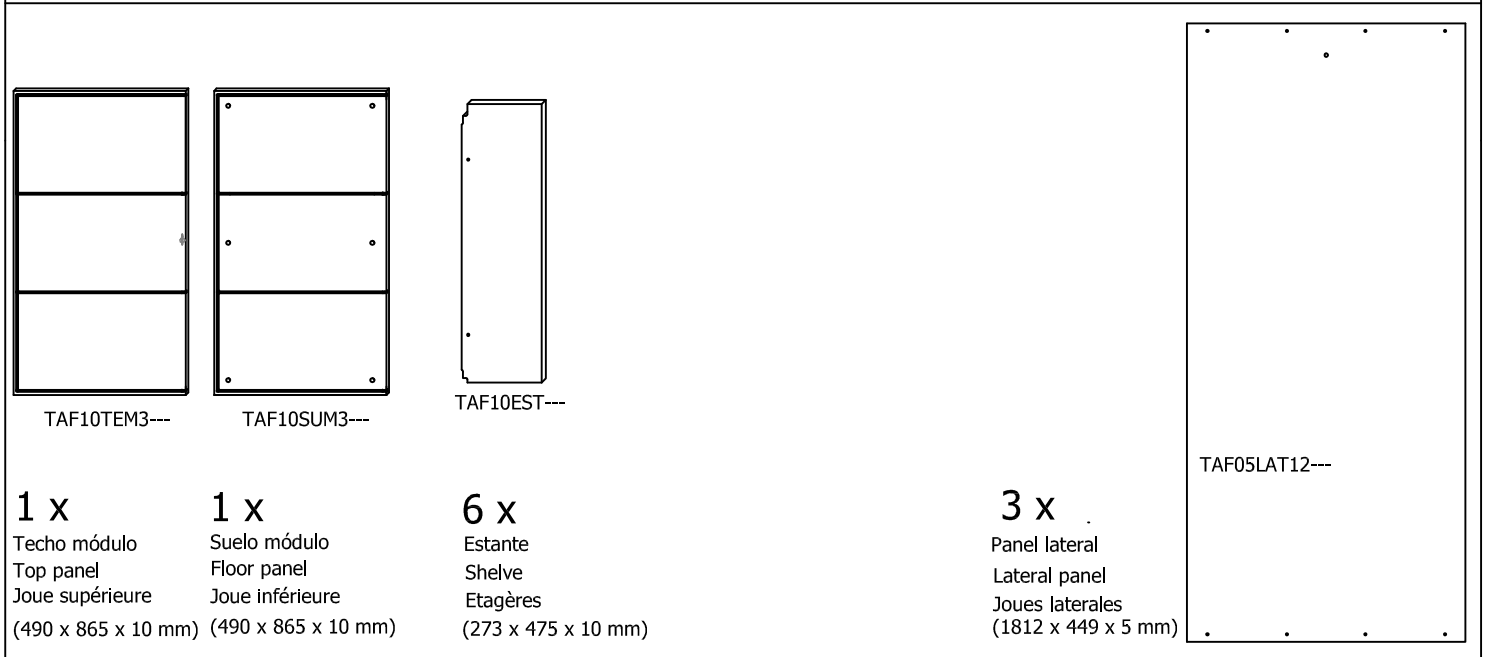

Taquillas Compact
Compact locker
Casier Compact

TAF L/M3
865 x 490 x 1838

(3 PUERTA, MODULO 3)
(3 DOOR, MODULE 3)
(3 PORTE, MODULE 3)

		Tornillería	Screws	Visserie		Und.	
3 x Barra colgador 185 mm Ø 8 mm Hanging bar Porte manteau (Aluminio)	1 x Barra colgador 1135 mm Ø 8 mm Hanging bar Porte manteau (Aluminio)	18 x Bisagra Hinge Charnière (Inox. AISI 304)	24 x Pletina doble roscado Billet Platine (Inox. AISI 304)	A	DIN 7982 A2 D6.3 x 32 DIN 7982 A2 D6.3 x 32 DIN 7982 A2 D6.3 x 32	Poste Profil Profil	16
				B	DIN 7981 A2 D3.8 x 32 DIN 7981 A2 D3.8 x 32 DIN 7981 A2 D3.8 x 32	Percha Hanging bar P. manteau	8
6 x Cerradura serreta o Cerradura moneda Latch bolt lock or Deposit coin lock Serrure bec de cane ou Serrure monayeur	6 x Retenedor Retainer Arrêtoir (PVC)	6 x Escuadra Angle plate Équerre (Inox. AISI 304)	6 x Patatas regulables en altura Adjustable feet Pieds réglables (PVC) 140 - 220 mm	C	DIN 7985 A2 M5 x 8 DIN 7985 A2 M5 x 8 DIN 7985 A2 M5 x 8	Bisagra Escuadra/lateral Hinge Angle pl./lateral Charnière Équerre/lateral	60
				D	DIN 7985 A2 M5 x 8 DIN 7985 A2 M5 x 8 DIN 7985 A2 M5 x 8	Retenedor Retainer Arrêtoir	
				E	DIN 7981 A2 D4.8x9.5 DIN 7981 A2 D4.8x9.5 DIN 7981 A2 D4.8x9.5	Escuadra/Estante Bisagra/puerta Angle plate/Shelve Hinge/Door Équerre/Étagères Charnière/porte	72
6 x Cerradura serreta o Cerradura moneda Latch bolt lock or Deposit coin lock Serrure bec de cane ou Serrure monayeur	6 x Retenedor Retainer Arrêtoir (PVC)	6 x Escuadra Angle plate Équerre (Inox. AISI 304)	6 x Patatas regulables en altura Adjustable feet Pieds réglables (PVC) 140 - 220 mm	F	DIN 7982 A2 D4.8x25 DIN 7982 A2 D4.8x25 DIN 7982 A2 D4.8x25	Cerradura Lock Serrure	16
				G	Casquillo M5x6 Bushing M5x6 Douille M5x6	Estante Shelve Étagères	12

1

(A)

1.1

Barra colgador 555 mm Ø 8 mm
Hanging bar
Porte manteau
(Aluminio)

ATENCIÓN
WARNING
ATTENTION

2

3

Barra colgador
1115 mm Ø 8 mm
Hanging bar
Porte manteau
(Aluminio)