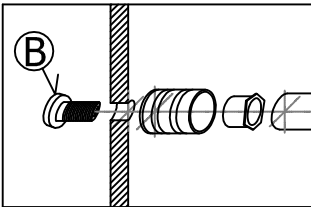

Taquillas Compact
Compact locker
Casier Compact

TAF L/M3
865 x 490 x 1838

(3 PUERTA, MODULO 3)
(3 DOOR, MODULE 3)
(3 PORTE, MODULE 3)

		Tornillería	Screws	Visserie		Und.	
3 x Barra colgador 185 mm Ø 8 mm Hanging bar Porte manteau (Aluminio)	1 x Barra colgador 1135 mm Ø 8 mm Hanging bar Porte manteau (Aluminio)	18 x Bisagra Hinge Charnière (Inox. AISI 304)	24 x Pletina doble roscado Billet Platine (Inox. AISI 304)	A	DIN 7982 A2 D6.3 x 32 DIN 7982 A2 D6.3 x 32 DIN 7982 A2 D6.3 x 32	Poste Profil Profil	16
				B	DIN 7981 A2 D3.8 x 32 DIN 7981 A2 D3.8 x 32 DIN 7981 A2 D3.8 x 32	Percha Hanging bar P. manteau	8
6 x Cerradura serreta o Cerradura moneda Latch bolt lock or Deposit coin lock Serrure bec de cane ou Serrure monayeur	6 x Retenedor Retainer Arrêtoir (PVC)	6 x Escuadra Angle plate Équerre (Inox. AISI 304)	6 x Patatas regulables en altura Adjustable feet Pieds réglables (PVC) 140 - 220 mm	C	DIN 7985 A2 M5 x 8 DIN 7985 A2 M5 x 8 DIN 7985 A2 M5 x 8	Bisagra Escuadra/lateral Hinge Angle pl./lateral Charnière Équerre/lateral	60
				D	DIN 7985 A2 M5 x 8 DIN 7985 A2 M5 x 8 DIN 7985 A2 M5 x 8	Retenedor Retainer Arrêtoir	
				E	DIN 7981 A2 D4.8x9.5 DIN 7981 A2 D4.8x9.5 DIN 7981 A2 D4.8x9.5	Escuadra/Estante Bisagra/puerta Angle plate/Shelve Hinge/Door Équerre/Étagères Charnière/porte	72
6 x Cerradura serreta o Cerradura moneda Latch bolt lock or Deposit coin lock Serrure bec de cane ou Serrure monayeur	6 x Retenedor Retainer Arrêtoir (PVC)	6 x Escuadra Angle plate Équerre (Inox. AISI 304)	6 x Patatas regulables en altura Adjustable feet Pieds réglables (PVC) 140 - 220 mm	F	DIN 7982 A2 D4.8x25 DIN 7982 A2 D4.8x25 DIN 7982 A2 D4.8x25	Cerradura Lock Serrure	16
				G	Casquillo M5x6 Bushing M5x6 Douille M5x6	Estante Shelve Étagères	12

1

(A)

1.1

Barra colgador 555 mm Ø 8 mm
Hanging bar
Porte manteau
(Aluminio)

ATENCIÓN
WARNING
ATTENTION

2

3

Barra colgador
1115 mm Ø 8 mm
Hanging bar
Porte manteau
(Aluminio)