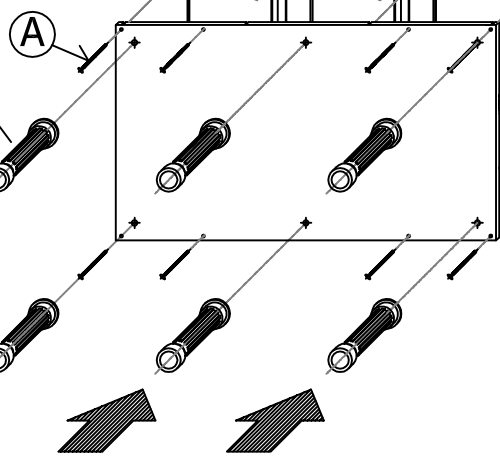

1

(A)

1.1

Barra colgador 555 mm Ø 8 mm
Hanging bar
Porte manteau
(Aluminio)

ATENCIÓN
WARNING
ATTENTION

2

3

Barra colgador
1115 mm Ø 8 mm
Hanging bar
Porte manteau
(Aluminio)

4

Fijacion de escuadra a lateral
 Angle plate-lateral locker fixation
 Fixation de l'équerre au latéral

Fijación de estante a escuadra
 Angle plate-shelf fixation
 Fixation étaguè avec equerre

5

6