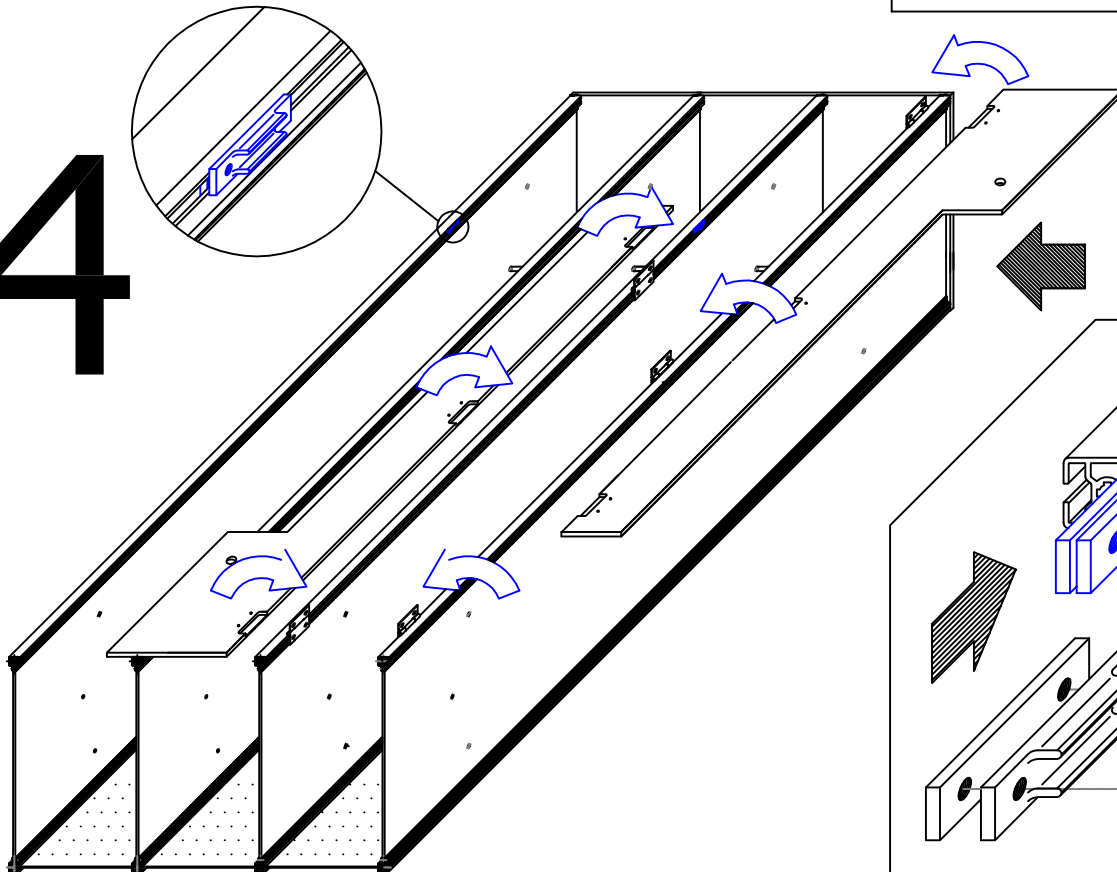

3

Barra colgador
1115 mm Ø 8 mm
Hanging bar
Porte manteau
(Aluminio)

4