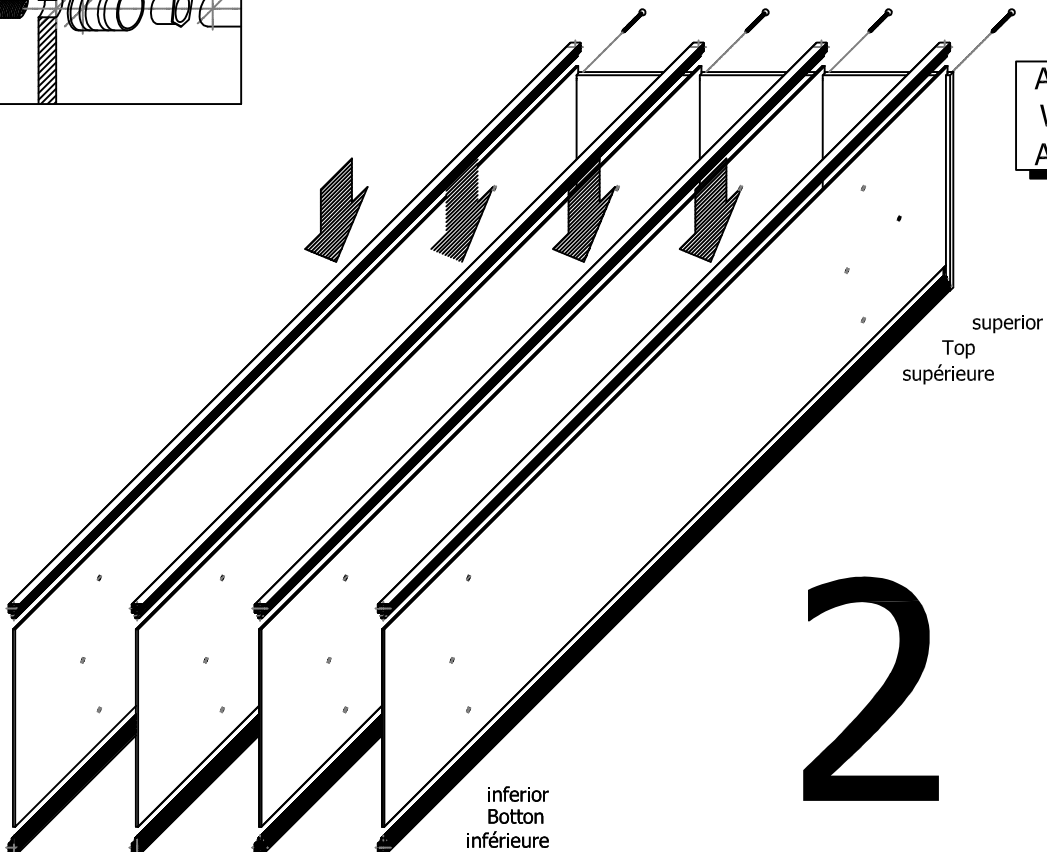

Taquillas Compact
Compact locker
Casier Compact

TAF L/M3
865 x 490 x 1838

(3 PUERTA, MODULO 3)
(3 DOOR, MODULE 3)
(3 PORTE, MODULE 3)

		Tornillería	Screws	Visserie		Und.	
3 x Barra colgador 185 mm Ø 8 mm Hanging bar Porte manteau (Aluminio)	1 x Barra colgador 1135 mm Ø 8 mm Hanging bar Porte manteau (Aluminio)	18 x Bisagra Hinge Charnière (Inox. AISI 304)	24 x Pletina doble roscado Billet Platine (Inox. AISI 304)	A	DIN 7982 A2 D6.3 x 32 DIN 7982 A2 D6.3 x 32 DIN 7982 A2 D6.3 x 32	Poste Profil Profil	16
				B	DIN 7981 A2 D3.8 x 32 DIN 7981 A2 D3.8 x 32 DIN 7981 A2 D3.8 x 32	Percha Hanging bar P. manteau	8
6 x Cerradura serreta o Cerradura moneda Latch bolt lock or Deposit coin lock Serrure bec de cane ou Serrure monayeur	6 x Retenedor Retainer Arrêtoir (PVC)	6 x Escuadra Angle plate Équerre (Inox. AISI 304)	6 x Patatas regulables en altura Adjustable feet Pieds réglables (PVC) 140 - 220 mm	C	DIN 7985 A2 M5 x 8 DIN 7985 A2 M5 x 8 DIN 7985 A2 M5 x 8	Bisagra Escuadra/lateral Hinge Angle pl./lateral Charnière Équerre/lateral	60
				D	DIN 7985 A2 M5 x 8 DIN 7985 A2 M5 x 8 DIN 7985 A2 M5 x 8	Retenedor Retainer Arrêtoir	
				E	DIN 7981 A2 D4.8x9.5 DIN 7981 A2 D4.8x9.5 DIN 7981 A2 D4.8x9.5	Escuadra/Estante Bisagra/puerta Angle plate/Shelve Hinge/Door Équerre/Étagères Charnière/porte	72
6 x Cerradura serreta o Cerradura moneda Latch bolt lock or Deposit coin lock Serrure bec de cane ou Serrure monayeur	6 x Retenedor Retainer Arrêtoir (PVC)	6 x Escuadra Angle plate Équerre (Inox. AISI 304)	6 x Patatas regulables en altura Adjustable feet Pieds réglables (PVC) 140 - 220 mm	F	DIN 7982 A2 D4.8x25 DIN 7982 A2 D4.8x25 DIN 7982 A2 D4.8x25	Cerradura Lock Serrure	16
				G	Casquillo M5x6 Bushing M5x6 Douille M5x6	Estante Shelve Étagères	12

1

(A)

1.1

Barra colgador 555 mm Ø 8 mm
Hanging bar
Porte manteau
(Aluminio)

ATENCIÓN
WARNING
ATTENTION

2

3

Barra colgador
1115 mm Ø 8 mm
Hanging bar
Porte manteau
(Aluminio)