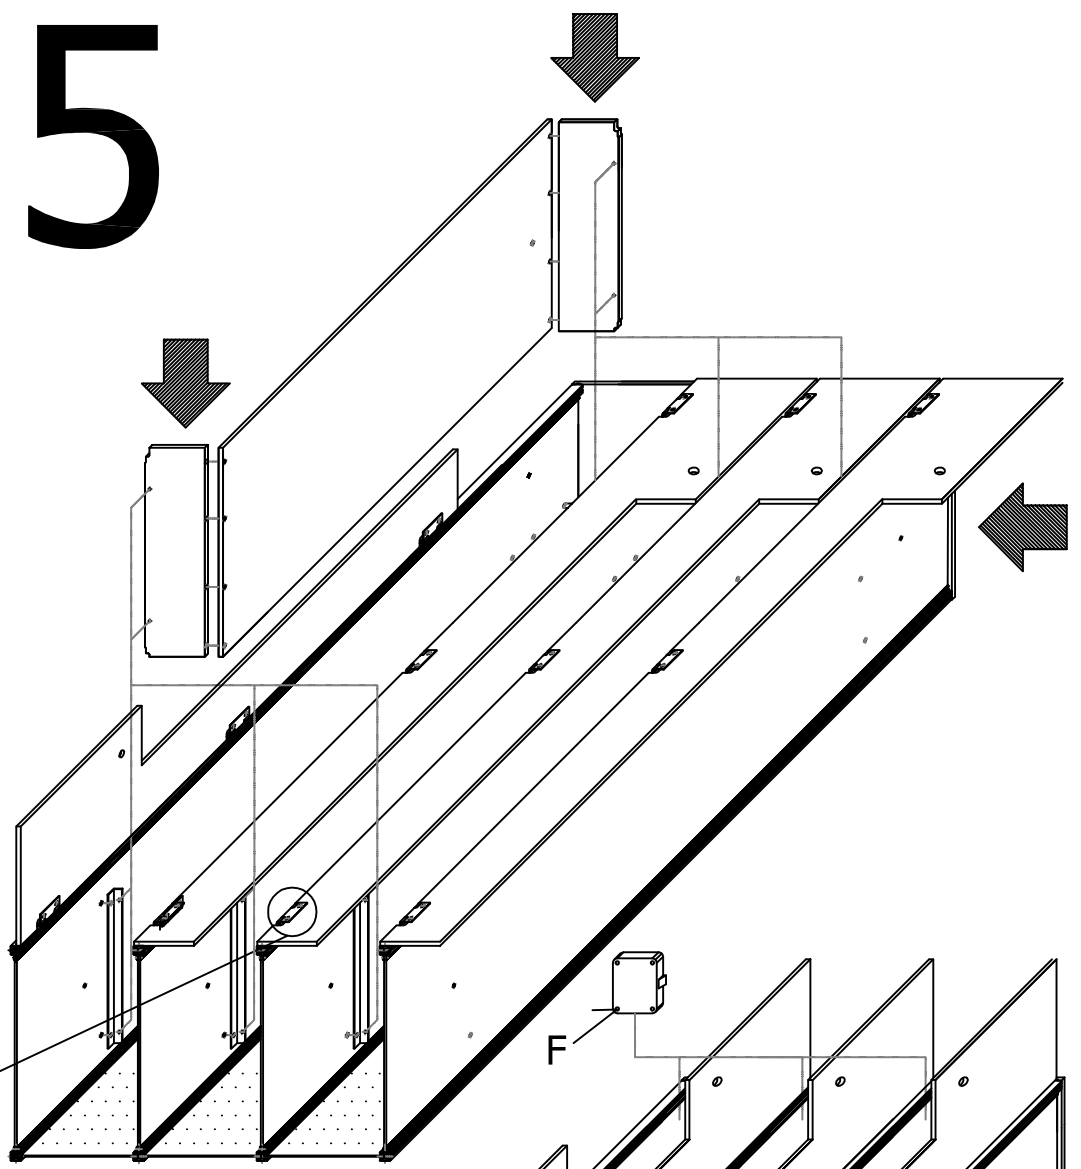

1

(A)

1.1

Barra colgador 555 mm Ø 8 mm
Hanging bar
Porte manteau
(Aluminio)

ATENCIÓN
WARNING
ATTENTION

2

3

Barra colgador
1115 mm Ø 8 mm
Hanging bar
Porte manteau
(Aluminio)

4

Fijacion de escuadra a lateral
 Angle plate-lateral locker fixation
 Fixation de l'équerre au latéral

Fijación de estante a escuadra
 Angle plate-shelf fixation
 Fixation étaguè avec equerre

5

6