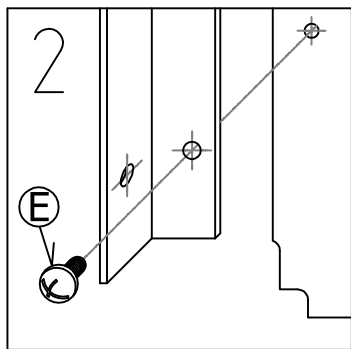

Fijacion de escuadra a lateral
Angle plate-lateral locker fixation
Fixation de l'équerre au latéral

Fijación de estante a escuadra
Angle plate-shelf fixation
Fixation étaguè avec equerre