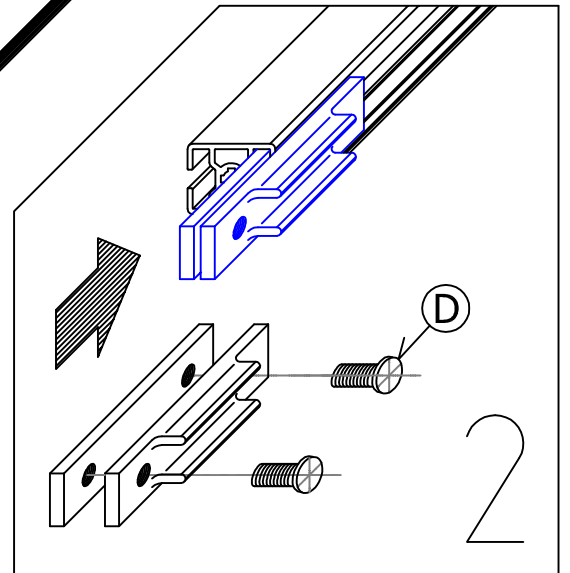

3

Barra colgador
1115 mm Ø 8 mm
Hanging bar
Porte manteau
(Aluminio)

4