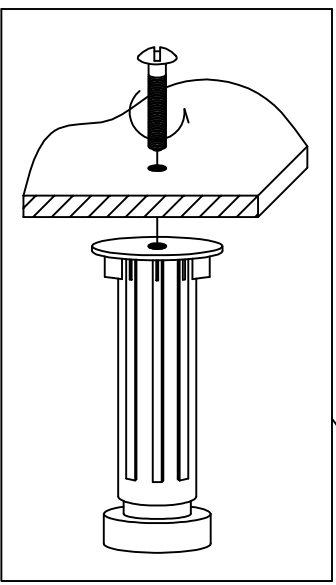

1

(A)

1.1

Barra colgador 555 mm Ø 8 mm
Hanging bar
Porte manteau
(Aluminio)

ATENCIÓN
WARNING
ATTENTION

2

3

Barra colgador
1115 mm Ø 8 mm
Hanging bar
Porte manteau
(Aluminio)

4

Fijacion de escuadra a lateral
 Angle plate-lateral locker fixation
 Fixation de l'équerre au latéral

Fijación de estante a escuadra
 Angle plate-shelf fixation
 Fixation étaguè avec equerre

5

6