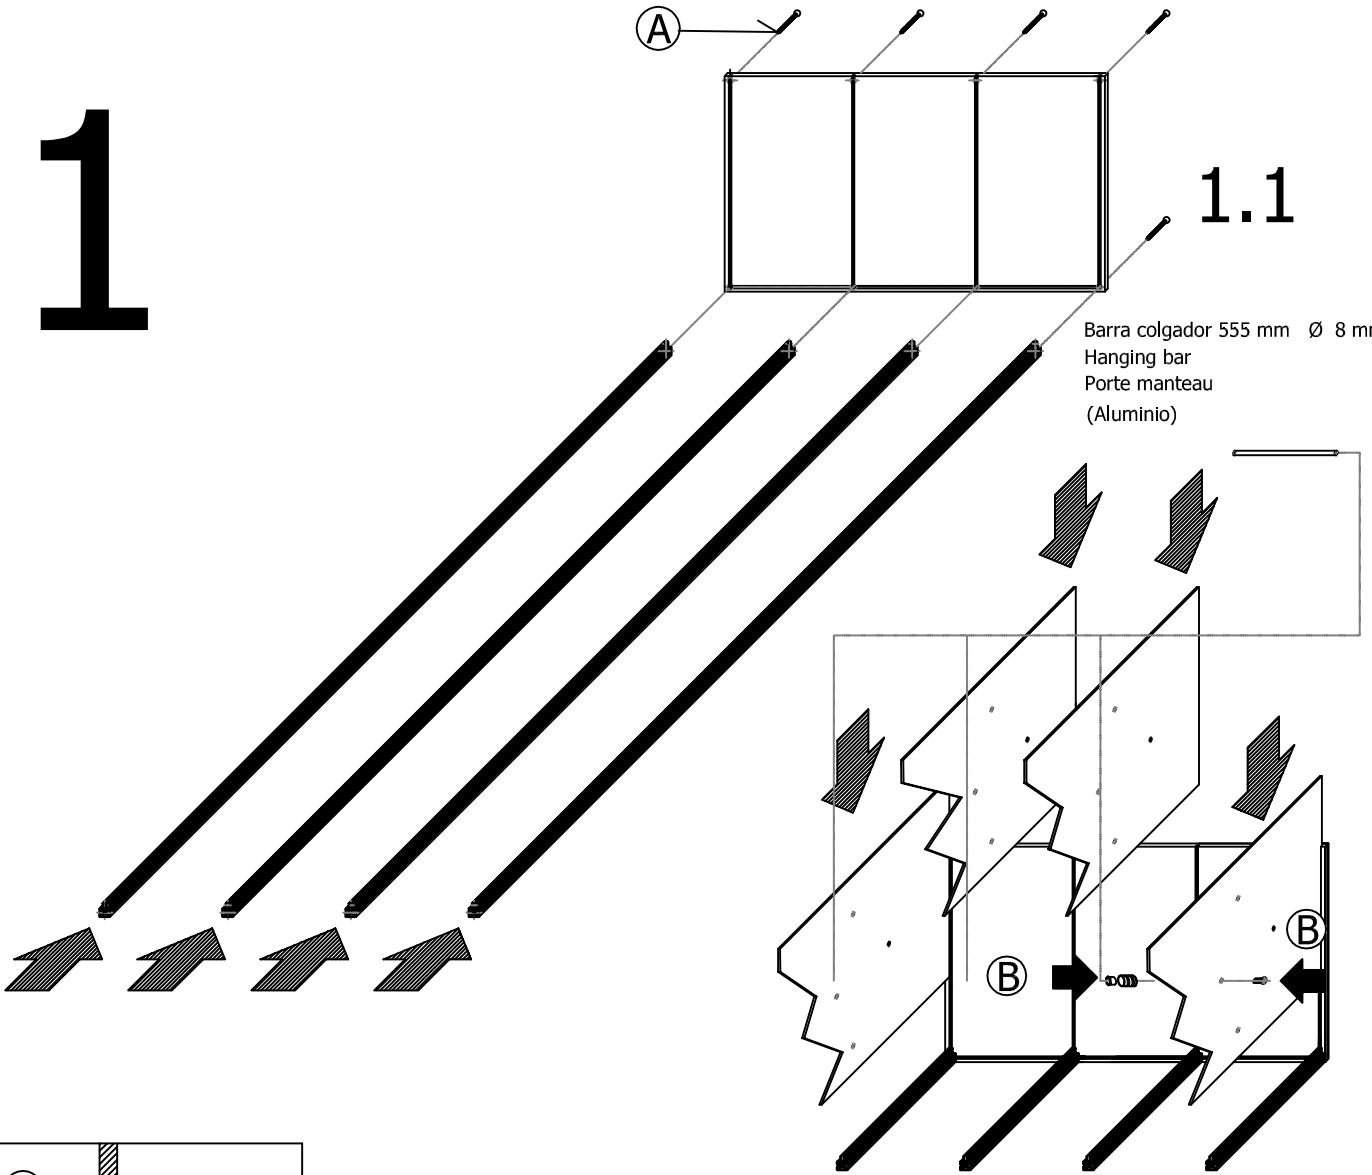

Taquillas Compact
Compact locker
Casier Compact

TAF L/M3
865 x 490 x 1838

(3 PUERTA, MODULO 3)
(3 DOOR, MODULE 3)
(3 PORTE, MODULE 3)

		Tornillería	Screws	Visserie		Und.	
3 x Barra colgador 185 mm Ø 8 mm Hanging bar Porte manteau (Aluminio)	1 x Barra colgador 1135 mm Ø 8 mm Hanging bar Porte manteau (Aluminio)	18 x Bisagra Hinge Charnière (Inox. AISI 304)	24 x Pletina doble roscado Billet Platine (Inox. AISI 304)	A	DIN 7982 A2 D6.3 x 32 DIN 7982 A2 D6.3 x 32 DIN 7982 A2 D6.3 x 32	Poste Profil Profil	16
				B	DIN 7981 A2 D3.8 x 32 DIN 7981 A2 D3.8 x 32 DIN 7981 A2 D3.8 x 32	Percha Hanging bar P. manteau	8
6 x Cerradura serreta o Cerradura moneda Latch bolt lock or Deposit coin lock Serrure bec de cane ou Serrure monayeur	6 x Retenedor Retainer Arrêtoir (PVC)	6 x Escuadra Angle plate Équerre (Inox. AISI 304)	6 x Patatas regulables en altura Adjustable feet Pieds réglables (PVC) 140 - 220 mm	C	DIN 7985 A2 M5 x 8 DIN 7985 A2 M5 x 8 DIN 7985 A2 M5 x 8	Bisagra Escuadra/lateral Hinge Angle pl./lateral Charnière Équerre/lateral	60
				D	DIN 7985 A2 M5 x 8 DIN 7985 A2 M5 x 8 DIN 7985 A2 M5 x 8	Retenedor Retainer Arrêtoir	
				E	DIN 7981 A2 D4.8x9.5 DIN 7981 A2 D4.8x9.5 DIN 7981 A2 D4.8x9.5	Escuadra/Estante Bisagra/puerta Angle plate/Shelve Hinge/Door Équerre/Étagères Charnière/porte	72
6 x Cerradura serreta o Cerradura moneda Latch bolt lock or Deposit coin lock Serrure bec de cane ou Serrure monayeur	6 x Retenedor Retainer Arrêtoir (PVC)	6 x Escuadra Angle plate Équerre (Inox. AISI 304)	6 x Patatas regulables en altura Adjustable feet Pieds réglables (PVC) 140 - 220 mm	F	DIN 7982 A2 D4.8x25 DIN 7982 A2 D4.8x25 DIN 7982 A2 D4.8x25	Cerradura Lock Serrure	16
				G	Casquillo M5x6 Bushing M5x6 Douille M5x6	Estante Shelve Étagères	12

1

(A)

1.1

Barra colgador 555 mm Ø 8 mm
Hanging bar
Porte manteau
(Aluminio)

ATENCIÓN
WARNING
ATTENTION

2

3

Barra colgador
1115 mm Ø 8 mm
Hanging bar
Porte manteau
(Aluminio)