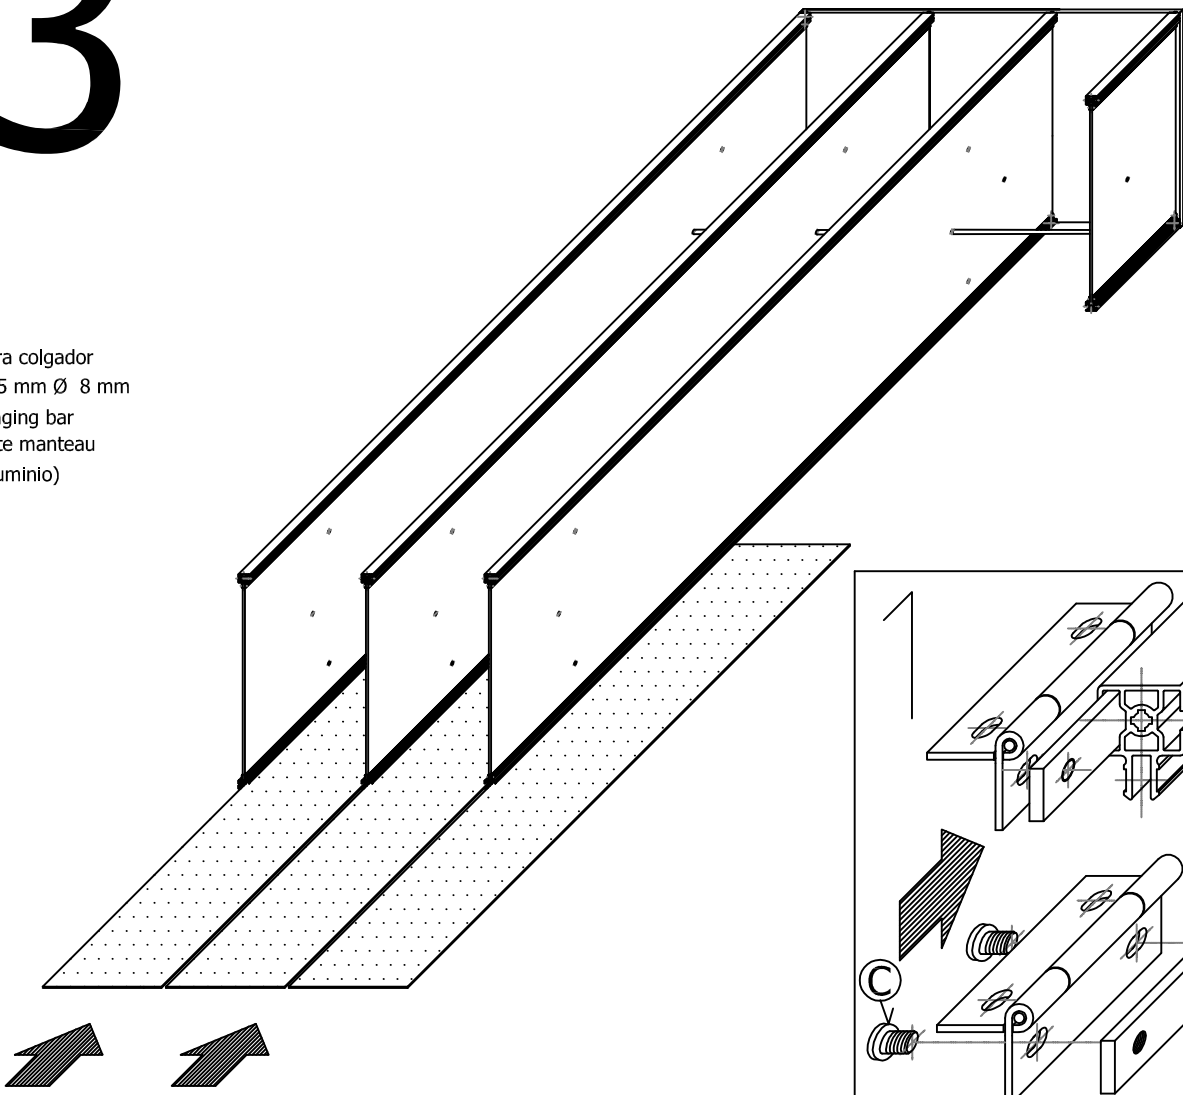

Taquillas Compact
Compact locker
Casier Compact

TAF L/M3
865 x 490 x 1838

(3 PUERTA, MODULO 3)
(3 DOOR, MODULE 3)
(3 PORTE, MODULE 3)

		Tornillería	Screws	Visserie		Und.	
3 x Barra colgador 185 mm Ø 8 mm Hanging bar Porte manteau (Aluminio)	1 x Barra colgador 1135 mm Ø 8 mm Hanging bar Porte manteau (Aluminio)	18 x Bisagra Hinge Charnière (Inox. AISI 304)	24 x Pletina doble roscado Billet Platine (Inox. AISI 304)	A	DIN 7982 A2 D6.3 x 32 DIN 7982 A2 D6.3 x 32 DIN 7982 A2 D6.3 x 32	Poste Profil Profil	16
				B	DIN 7981 A2 D3.8 x 32 DIN 7981 A2 D3.8 x 32 DIN 7981 A2 D3.8 x 32	Percha Hanging bar P. manteau	8
6 x Cerradura serreta o Cerradura moneda Latch bolt lock or Deposit coin lock Serrure bec de cane ou Serrure monayeur	6 x Retenedor Retainer Arrêtoir (PVC)	6 x Escuadra Angle plate Équerre (Inox. AISI 304)	6 x Patatas regulables en altura Adjustable feet Pieds réglables (PVC) 140 - 220 mm	C	DIN 7985 A2 M5 x 8 DIN 7985 A2 M5 x 8 DIN 7985 A2 M5 x 8	Bisagra Escuadra/lateral Hinge Angle pl./lateral Charnière Équerre/lateral	60
				D	DIN 7985 A2 M5 x 8 DIN 7985 A2 M5 x 8 DIN 7985 A2 M5 x 8	Retenedor Retainer Arrêtoir	
				E	DIN 7981 A2 D4.8x9.5 DIN 7981 A2 D4.8x9.5 DIN 7981 A2 D4.8x9.5	Escuadra/Estante Bisagra/puerta Angle plate/Shelve Hinge/Door Équerre/Étagères Charnière/porte	72
6 x Cerradura serreta o Cerradura moneda Latch bolt lock or Deposit coin lock Serrure bec de cane ou Serrure monayeur	6 x Retenedor Retainer Arrêtoir (PVC)	6 x Escuadra Angle plate Équerre (Inox. AISI 304)	6 x Patatas regulables en altura Adjustable feet Pieds réglables (PVC) 140 - 220 mm	F	DIN 7982 A2 D4.8x25 DIN 7982 A2 D4.8x25 DIN 7982 A2 D4.8x25	Cerradura Lock Serrure	16
				G	Casquillo M5x6 Bushing M5x6 Douille M5x6	Estante Shelve Étagères	12

1

(A)

1.1

Barra colgador 555 mm Ø 8 mm
Hanging bar
Porte manteau
(Aluminio)

ATENCIÓN
WARNING
ATTENTION

2

3

Barra colgador
1115 mm Ø 8 mm
Hanging bar
Porte manteau
(Aluminio)