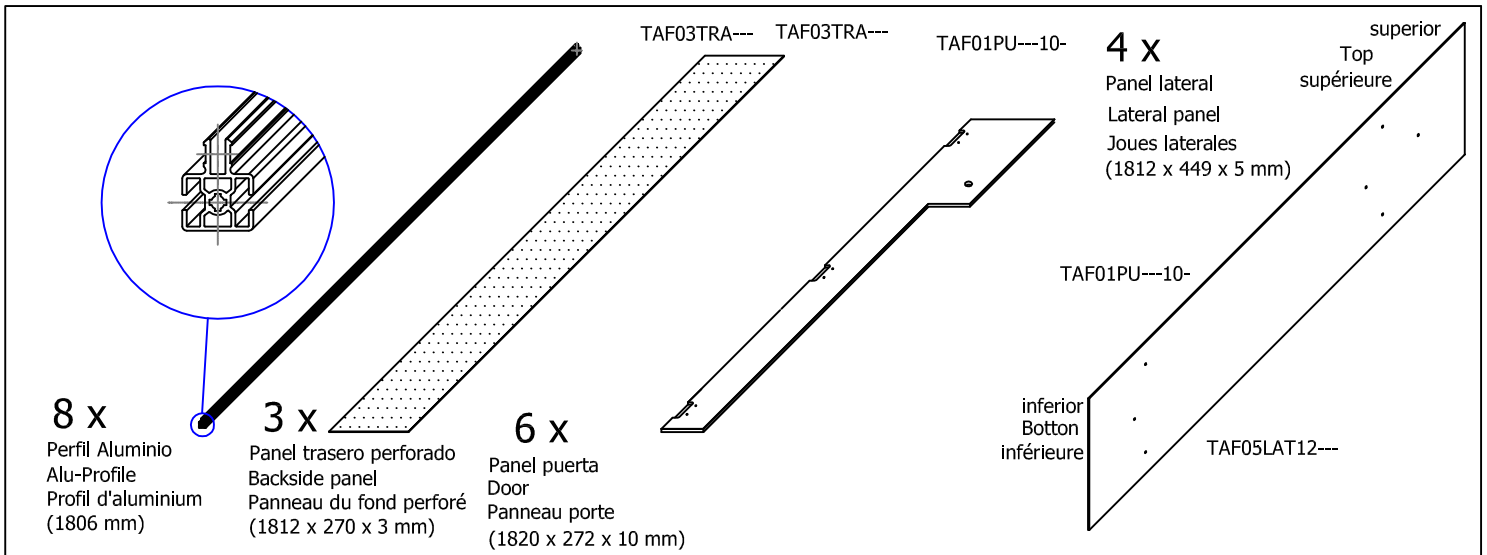

Taquillas Compact
Compact locker
Casier Compact

TAF L/M3
865 x 490 x 1838

(3 PUERTA, MODULO 3)
(3 DOOR, MODULE 3)
(3 PORTE, MODULE 3)

		Tornillería	Screws	Visserie		Und.	
3 x Barra colgador 185 mm Ø 8 mm Hanging bar Porte manteau (Aluminio)	1 x Barra colgador 1135 mm Ø 8 mm Hanging bar Porte manteau (Aluminio)	18 x Bisagra Hinge Charnière (Inox. AISI 304)	24 x Pletina doble roscado Billet Platine (Inox. AISI 304)	A	DIN 7982 A2 D6.3 x 32 DIN 7982 A2 D6.3 x 32 DIN 7982 A2 D6.3 x 32	Poste Profil Profil	16
				B	DIN 7981 A2 D3.8 x 32 DIN 7981 A2 D3.8 x 32 DIN 7981 A2 D3.8 x 32	Percha Hanging bar P. manteau	8
6 x Cerradura serreta o Cerradura moneda Latch bolt lock or Deposit coin lock Serrure bec de cane ou Serrure monayeur	6 x Retenedor Retainer Arrêtoir (PVC)	6 x Escuadra Angle plate Équerre (Inox. AISI 304)	6 x Patatas regulables en altura Adjustable feet Pieds réglables (PVC) 140 - 220 mm	C	DIN 7985 A2 M5 x 8 DIN 7985 A2 M5 x 8 DIN 7985 A2 M5 x 8	Bisagra Escuadra/lateral Hinge Angle pl./lateral Charnière Équerre/lateral	60
				D	DIN 7985 A2 M5 x 8 DIN 7985 A2 M5 x 8 DIN 7985 A2 M5 x 8	Retenedor Retainer Arrêtoir	
				E	DIN 7981 A2 D4.8x9.5 DIN 7981 A2 D4.8x9.5 DIN 7981 A2 D4.8x9.5	Escuadra/Estante Bisagra/puerta Angle plate/Shelve Hinge/Door Équerre/Étagères Charnière/porte	72
6 x Cerradura serreta o Cerradura moneda Latch bolt lock or Deposit coin lock Serrure bec de cane ou Serrure monayeur	6 x Retenedor Retainer Arrêtoir (PVC)	6 x Escuadra Angle plate Équerre (Inox. AISI 304)	6 x Patatas regulables en altura Adjustable feet Pieds réglables (PVC) 140 - 220 mm	F	DIN 7982 A2 D4.8x25 DIN 7982 A2 D4.8x25 DIN 7982 A2 D4.8x25	Cerradura Lock Serrure	16
				G	Casquillo M5x6 Bushing M5x6 Douille M5x6	Estante Shelve Étagères	12

1

(A)

1.1

Barra colgador 555 mm Ø 8 mm
Hanging bar
Porte manteau
(Aluminio)

ATENCIÓN
WARNING
ATTENTION

2

3

Barra colgador
1115 mm Ø 8 mm
Hanging bar
Porte manteau
(Aluminio)