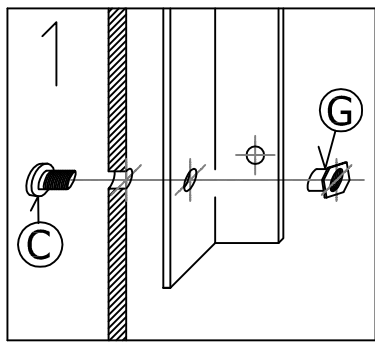

Fijacion de escuadra a lateral
Angle plate-lateral locker fixation
Fixation de l'équerre au latéral