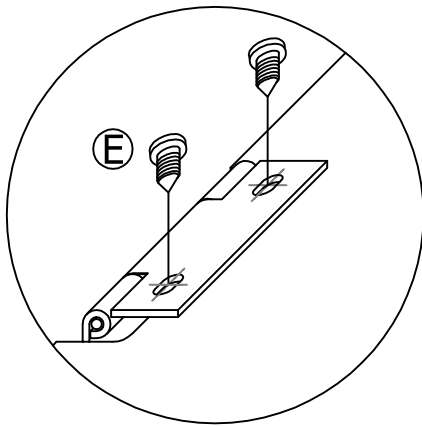

1

(A)

1.1

Barra colgador 555 mm Ø 8 mm
Hanging bar
Porte manteau
(Aluminio)

ATENCIÓN
WARNING
ATTENTION

2

3

Barra colgador
1115 mm Ø 8 mm
Hanging bar
Porte manteau
(Aluminio)

4

Fijacion de escuadra a lateral
 Angle plate-lateral locker fixation
 Fixation de l'équerre au latéral

Fijación de estante a escuadra
 Angle plate-shelf fixation
 Fixation étaguè avec equerre

5

6